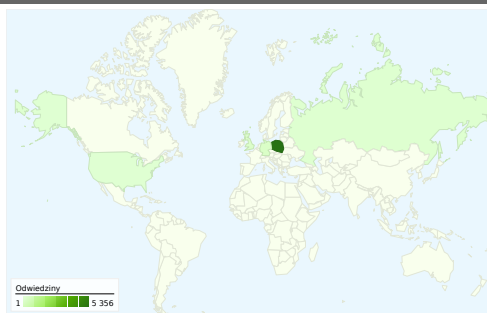

Wykorzystanie witryny

6 133 Odwiedziny

23,77% Współczynnik odrzuceń

32 595 Odśtony

00:04:28 Śr. czas spędzony w witrynie

5,31 Strony/odwiedziny

43,14% % nowych odwiedzin

Przegląd użytkowników

Użytkownicy
2 773

Nakładka mapy

Przegląd źródeł odwiedzin

- **Wyszukiwarki**
2 459,00 (40,09%)
- **Odwiedziny bezpośrednie**
2 122,00 (34,60%)
- **Witryny odsyłające**
1 552,00 (25,31%)

Przegląd treści

Strony	Odśtony	% odśton
/	8 033	24,64%
/image/tid/76	1 969	6,04%
/image/	1 727	5,30%
/members/	1 027	3,15%
/informacje/	838	2,57%

Źródłem następującej liczby odwiedzin: 6 133 jest 37 kraje/terytoria

Wykorzystanie witryny

Odwiedziny 6 133 % całej witryny: 100,00%		Strony/odwiedziny 5,31 Śr. witryny: 5,31 (0,00%)		Śr. czas spędzony w witrynie 00:04:28 Śr. witryny: 00:04:28 (0,00%)		% nowych odwiedzin 43,23% Śr. witryny: 43,14% (0,19%)		Współczynnik odrzuceń 23,77% Śr. witryny: 23,77% (0,00%)	
Kraj/terytorium	Odwiedziny	Strony/odwiedziny	Śr. czas spędzony w witrynie	% nowych odwiedzin	Współczynnik odrzuceń				
Poland	5 356	5,30	00:04:40	40,03%	24,01%				
Germany	209	5,47	00:02:09	49,76%	20,57%				
United Kingdom	180	4,89	00:06:04	77,22%	18,89%				
Russia	69	8,17	00:02:08	44,93%	20,29%				
United States	45	5,16	00:02:25	75,56%	24,44%				
Belgium	26	6,31	00:02:50	88,46%	23,08%				
Netherlands	24	6,00	00:02:48	66,67%	25,00%				
Canada	24	8,58	00:02:44	100,00%	4,17%				
Sweden	23	2,61	00:01:15	30,43%	21,74%				
Denmark	22	6,32	00:02:43	36,36%	9,09%				

1 – 10 z 37

Łączna liczba odsłon stron w tej witrynie: 32 595

 32 595 Odsłony

 23 085 Niepowtarzalne wyświetlenia

 23,80% Współczynnik odrzuceń

Najlepsza treść

Strony	Odsłony	% odsłon
/	8 033	24,64%
/image/tid/76	1 969	6,04%
/image/	1 727	5,30%
/members/	1 027	3,15%
/informacje/	838	2,57%