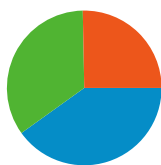

Wykorzystanie witryny

6 133 Odwiedziny

23,77% Współczynnik odrzuceń

32 595 Odśtony

00:04:28 Śr. czas spędzony w witrynie

5,31 Strony/odwiedziny

43,14% % nowych odwiedzin

Przegląd użytkowników

Użytkownicy
2 773

Nakładka mapy

Przegląd źródeł odwiedzin

- **Wyszukiwarki**
2 459,00 (40,09%)
- **Odwiedziny bezpośrednie**
2 122,00 (34,60%)
- **Witryny odsyłające**
1 552,00 (25,31%)

Przegląd treści

Strony	Odśtony	% odśton
/	8 033	24,64%
/image/tid/76	1 969	6,04%
/image/	1 727	5,30%
/members/	1 027	3,15%
/informacje/	838	2,57%

Źródłem następującej liczby odwiedzin: 6 133 jest 37 kraje/terytoria

Wykorzystanie witryny

Odwiedziny 6 133 % całej witryny: 100,00%		Strony/odwiedziny 5,31 Śr. witryny: 5,31 (0,00%)		Śr. czas spędzony w witrynie 00:04:28 Śr. witryny: 00:04:28 (0,00%)		% nowych odwiedzin 43,23% Śr. witryny: 43,14% (0,19%)		Współczynnik odrzuceń 23,77% Śr. witryny: 23,77% (0,00%)	
Kraj/terytorium	Odwiedziny	Strony/odwiedziny	Śr. czas spędzony w witrynie	% nowych odwiedzin	Współczynnik odrzuceń				
Poland	5 356	5,30	00:04:40	40,03%	24,01%				
Germany	209	5,47	00:02:09	49,76%	20,57%				
United Kingdom	180	4,89	00:06:04	77,22%	18,89%				
Russia	69	8,17	00:02:08	44,93%	20,29%				
United States	45	5,16	00:02:25	75,56%	24,44%				
Belgium	26	6,31	00:02:50	88,46%	23,08%				
Netherlands	24	6,00	00:02:48	66,67%	25,00%				
Canada	24	8,58	00:02:44	100,00%	4,17%				
Sweden	23	2,61	00:01:15	30,43%	21,74%				
Denmark	22	6,32	00:02:43	36,36%	9,09%				

1 – 10 z 37

Łączna liczba odsłon stron w tej witrynie: 32 595

 32 595 Odsłony

 23 085 Niepowtarzalne wyświetlenia

 23,80% Współczynnik odrzuceń

Najlepsza treść

Strony	Odsłony	% odsłon
/	8 033	24,64%
/image/tid/76	1 969	6,04%
/image/	1 727	5,30%
/members/	1 027	3,15%
/informacje/	838	2,57%