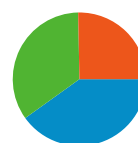

■ Wyszukiwarki
2 459,00 (40,09%)
■ Odwiedziny
bezpośrednie
2 122,00 (34,60%)
■ Witryny odsyłające
1 552,00 (25,31%)

Najsukuteczniejsze źródła odwiedzin

Źródła	Odwiedziny	% odwiedzin	Słowa kluczowe	Odwiedziny	% odwiedzin
google (organic)	2 399	39,12%	kaloryfer	495	20,13%
(direct) ((none))	2 122	34,60%	morsy kraków	222	9,03%
morsy.pl (referral)	679	11,07%	kaloryfer kraków	192	7,81%
winterschwimmen.de (referral)	89	1,45%	krakow morsy kaloryfer	127	5,16%
nk.pl (referral)	86	1,40%	kaloryfer eu	96	3,90%