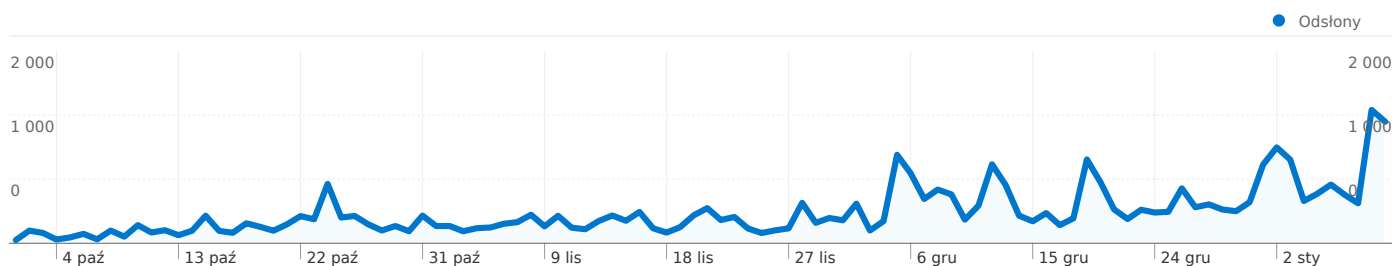

Łączna liczba odsłon stron w tej witrynie: 32 595

32 595 Odsłony

23 085 Niepowtarzalne wyświetlenia

23,80% Współczynnik odrzuceń

Najlepsza treść

Strony	Odsłony	% odsłon
/	8 033	24,64%
/image/tid/76	1 969	6,04%
/image/	1 727	5,30%
/members/	1 027	3,15%
/informacje/	838	2,57%