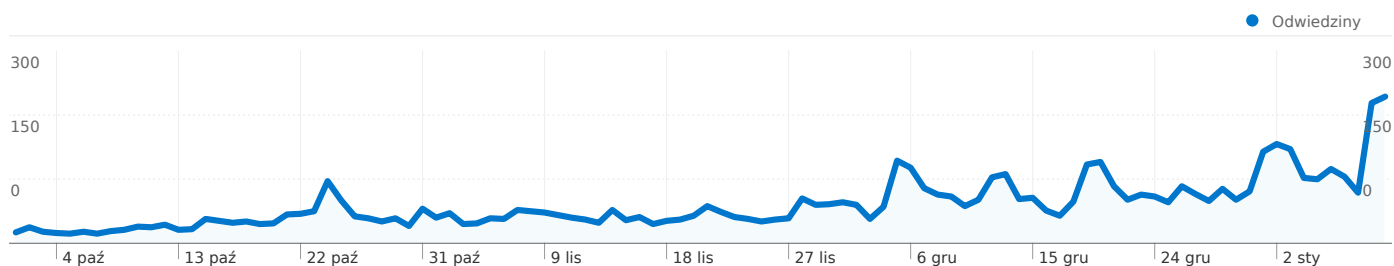

Liczba odwiedzin odpowiadających wszystkim źródłom: 6 133

34,60% Odwiedziny bezpośrednie

25,31% Witryny odsyłające

40,09% Wyszukiwarki

■ Wyszukiwarki
2 459,00 (40,09%)
■ Odwiedziny
bezpośrednie
2 122,00 (34,60%)
■ Witryny odsyłające
1 552,00 (25,31%)

Najsukuteczniejsze źródła odwiedzin

Źródła	Odwiedziny	% odwiedzin	Słowa kluczowe	Odwiedziny	% odwiedzin
google (organic)	2 399	39,12%	kaloryfer	495	20,13%
(direct) ((none))	2 122	34,60%	morsy kraków	222	9,03%
morsy.pl (referral)	679	11,07%	kaloryfer kraków	192	7,81%
winterschwimmen.de (referral)	89	1,45%	krakow morsy kaloryfer	127	5,16%
nk.pl (referral)	86	1,40%	kaloryfer eu	96	3,90%