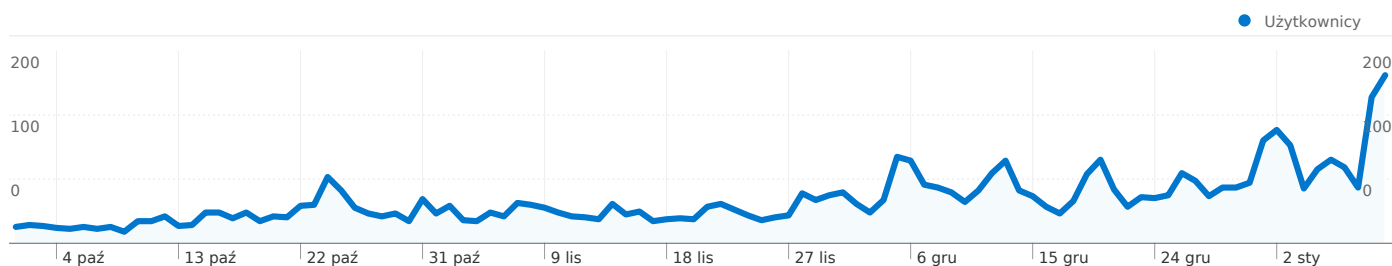

Wykorzystanie witryny

6 133 Odwiedziny

23,77% Współczynnik odrzuceń

32 595 Odśtony

00:04:28 Śr. czas spędzony w witrynie

5,31 Strony/odwiedziny

43,14% % nowych odwiedzin

Przegląd użytkowników

Użytkownicy
2 773

Nakładka mapy

Przegląd źródeł odwiedzin

- **Wyszukiwarki**
2 459,00 (40,09%)
- **Odwiedziny bezpośrednie**
2 122,00 (34,60%)
- **Witryny odsyłające**
1 552,00 (25,31%)

Przegląd treści

Strony	Odśtony	% odśton
/	8 033	24,64%
/image/tid/76	1 969	6,04%
/image/	1 727	5,30%
/members/	1 027	3,15%
/informacje/	838	2,57%

Liczba osób, które odwiedziły tę witrynę: 2 773

6 133 Odwiedziny

2 773 Bezwzględna liczba niepowtarzalnych użytkowników

32 595 Odstony

5,31 Średnia liczba odston

00:04:28 Czas spędzony w witrynie

23,77% Współczynnik odrzuceń

1 – 10 z 37

Łączna liczba odsłon stron w tej witrynie: 32 595

 32 595 Odsłony

 23 085 Niepowtarzalne wyświetlenia

 23,80% Współczynnik odrzuceń

Najlepsza treść

Strony	Odsłony	% odsłon
/	8 033	24,64%
/image/tid/76	1 969	6,04%
/image/	1 727	5,30%
/members/	1 027	3,15%
/informacje/	838	2,57%