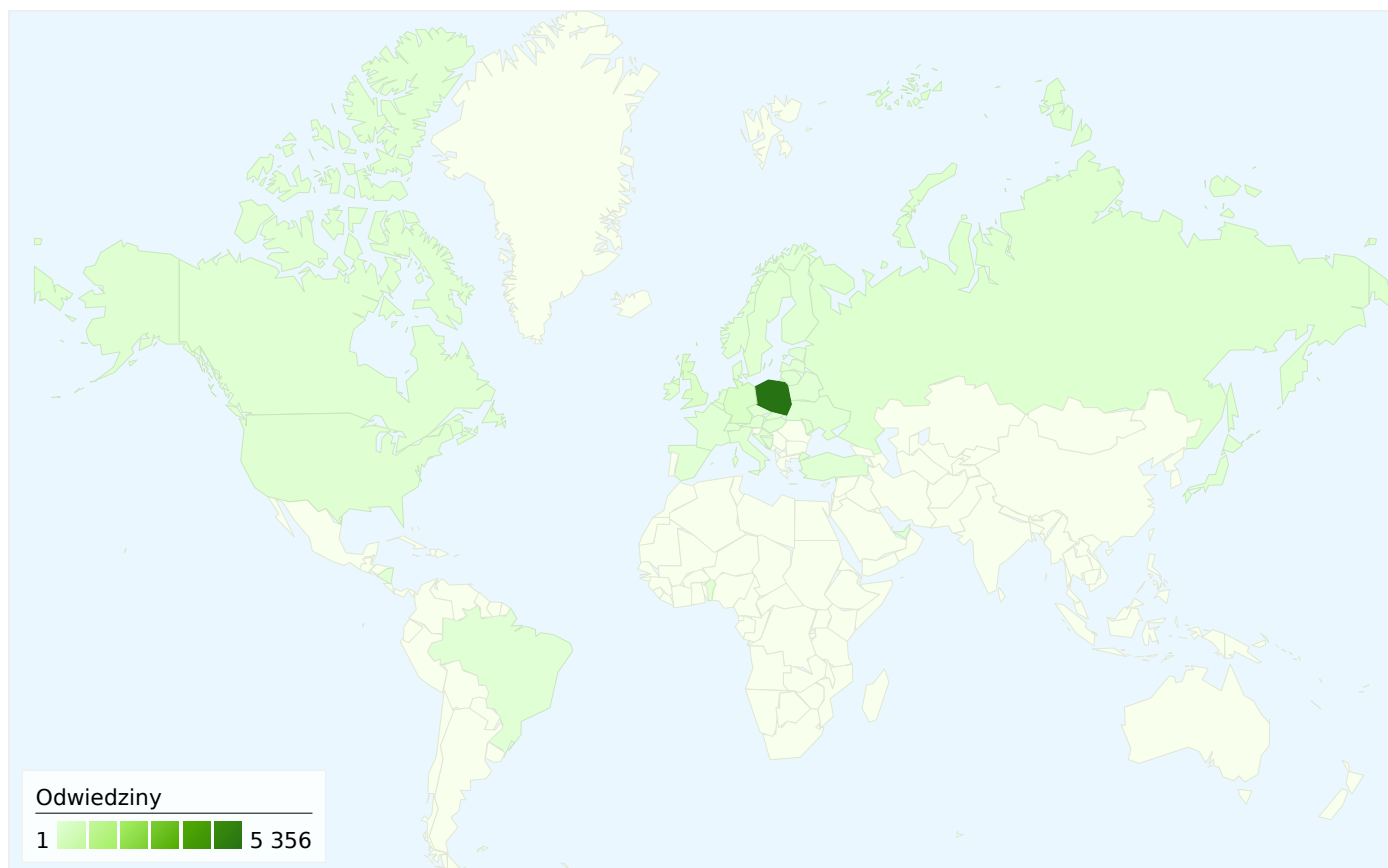

Użytkownicy
2 773

Nakładka mapy

Przegląd źródeł odwiedzin

- **Wyszukiwarki**
2 459,00 (40,09%)
- **Odwiedziny bezpośrednie**
2 122,00 (34,60%)
- **Witryny odsyłające**
1 552,00 (25,31%)

Przegląd treści

Strony	Odśtony	% odśton
/	8 033	24,64%
/image/tid/76	1 969	6,04%
/image/	1 727	5,30%
/members/	1 027	3,15%
/informacje/	838	2,57%

Liczba osób, które odwiedziły tę witrynę: 2 773

6 133 Odwiedziny

2 773 Bezwzględna liczba niepowtarzalnych użytkowników

32 595 Odstony

5,31 Średnia liczba odston

00:04:28 Czas spędzony w witrynie

23,77% Współczynnik odrzuceń

Liczba odwiedzin odpowiadających wszystkim źródłom: 6 133

 34,60% Odwiedziny bezpośrednie

 25,31% Witryny odsyłające

 40,09% Wyszukiwarki

■ Wyszukiwarki
2 459,00 (40,09%)
■ Odwiedziny
bezpośrednie
2 122,00 (34,60%)
■ Witryny odsyłające
1 552,00 (25,31%)

Źródłem następującej liczby odwiedzin: 6 133 jest 37 kraje/terytoria

Wykorzystanie witryny

Odwiedziny 6 133 % całej witryny: 100,00%		Strony/odwiedziny 5,31 Śr. witryny: 5,31 (0,00%)		Śr. czas spędzony w witrynie 00:04:28 Śr. witryny: 00:04:28 (0,00%)		% nowych odwiedzin 43,23% Śr. witryny: 43,14% (0,19%)		Współczynnik odrzuceń 23,77% Śr. witryny: 23,77% (0,00%)	
Kraj/terytorium	Odwiedziny	Strony/odwiedziny	Śr. czas spędzony w witrynie	% nowych odwiedzin	Współczynnik odrzuceń				
Poland	5 356	5,30	00:04:40	40,03%	24,01%				
Germany	209	5,47	00:02:09	49,76%	20,57%				
United Kingdom	180	4,89	00:06:04	77,22%	18,89%				
Russia	69	8,17	00:02:08	44,93%	20,29%				
United States	45	5,16	00:02:25	75,56%	24,44%				
Belgium	26	6,31	00:02:50	88,46%	23,08%				
Netherlands	24	6,00	00:02:48	66,67%	25,00%				
Canada	24	8,58	00:02:44	100,00%	4,17%				
Sweden	23	2,61	00:01:15	30,43%	21,74%				
Denmark	22	6,32	00:02:43	36,36%	9,09%				