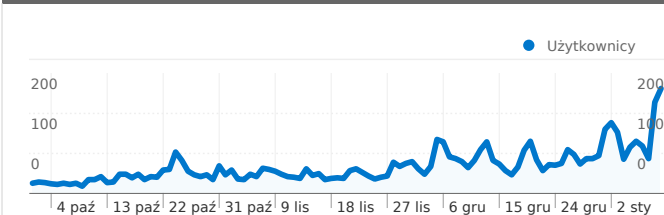

Wykorzystanie witryny

6 133 Odwiedziny

23,77% Współczynnik odrzuceń

32 595 Odśtony

00:04:28 Śr. czas spędzony w witrynie

5,31 Strony/odwiedziny

43,14% % nowych odwiedzin

Przegląd użytkowników

Użytkownicy
2 773

Nakładka mapy

Przegląd źródeł odwiedzin

- **Wyszukiwarki**
2 459,00 (40,09%)
- **Odwiedziny bezpośrednie**
2 122,00 (34,60%)
- **Witryny odsyłające**
1 552,00 (25,31%)

Przegląd treści

Strony	Odśtony	% odśton
/	8 033	24,64%
/image/tid/76	1 969	6,04%
/image/	1 727	5,30%
/members/	1 027	3,15%
/informacje/	838	2,57%

Źródłem następującej liczby odwiedzin: 6 133 jest 37 kraje/terytoria

Wykorzystanie witryny

Odwiedziny 6 133 % całej witryny: 100,00%		Strony/odwiedziny 5,31 Śr. witryny: 5,31 (0,00%)		Śr. czas spędzony w witrynie 00:04:28 Śr. witryny: 00:04:28 (0,00%)		% nowych odwiedzin 43,23% Śr. witryny: 43,14% (0,19%)		Współczynnik odrzuceń 23,77% Śr. witryny: 23,77% (0,00%)	
Kraj/terytorium	Odwiedziny	Strony/odwiedziny	Śr. czas spędzony w witrynie	% nowych odwiedzin	Współczynnik odrzuceń				
Poland	5 356	5,30	00:04:40	40,03%	24,01%				
Germany	209	5,47	00:02:09	49,76%	20,57%				
United Kingdom	180	4,89	00:06:04	77,22%	18,89%				
Russia	69	8,17	00:02:08	44,93%	20,29%				
United States	45	5,16	00:02:25	75,56%	24,44%				
Belgium	26	6,31	00:02:50	88,46%	23,08%				
Netherlands	24	6,00	00:02:48	66,67%	25,00%				
Canada	24	8,58	00:02:44	100,00%	4,17%				
Sweden	23	2,61	00:01:15	30,43%	21,74%				
Denmark	22	6,32	00:02:43	36,36%	9,09%				

1 – 10 z 37

Łączna liczba odsłon stron w tej witrynie: 32 595

 32 595 Odsłony

 23 085 Niepowtarzalne wyświetlenia

 23,80% Współczynnik odrzuceń

Najlepsza treść

Strony	Odsłony	% odsłon
/	8 033	24,64%
/image/tid/76	1 969	6,04%
/image/	1 727	5,30%
/members/	1 027	3,15%
/informacje/	838	2,57%